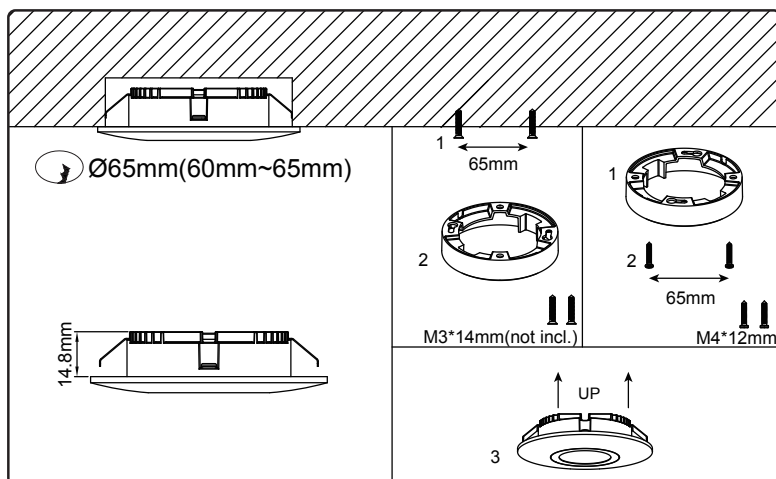

LHC Møbeldownlight

DESIGN BY
LHC

LHC Møbeldownlight er en downlight som passer både for innfelling i møbelplater og utenpåliggende montasje. Downlighten er konstruert for å monteres i alle typer skap enten det er Vitrineskap, Klesskap eller under kjøkkenskapene.

Alle LHC møbeldownlights leveres med påbygnings ring og påmontert 3m kabel som gjør monteringen enkel. Den spesielle koblingsboksen med innebygget driver og hurtigkoblinger er diskret laget og du kan koble til fra 1 til 5 downlights. Systemet er meget enkelt å montere og er tilpasset de fleste skap typer.

Lyskilde	LED
Effekt	3W/350mA 9V
Fargetemperatur	2700K
Ra-index	> 90
Lumen	250lm
Driftspenning	220-240 V
Frekvens	50-60 Hz
Driver	Elektronisk
Beskyttelsesgrad	IP44
Beskyttelsesglass	Inkludert
Spredning	40°
MacAdams faktor:	< 3 SCDM
Farger	Hvit og sort
Kjøle metode	passiv
Dimbar	Triac
Hullmål	Ø65XH15mm
Levetid:	L70/B50>50.000