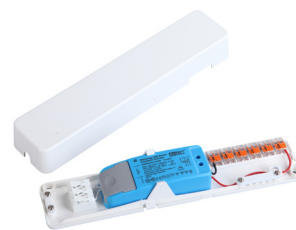

LHC Møbeldownlight

DESIGN BY
LHC

LHC Møbeldownlight er en downlight som passer både for innfelling i møbelplater og utenpåliggende montasje. Downlighten er konstruert for å monteres i alle typer skap enten det er Vitrineskap, Klesskap eller under kjøkkenskapene.

Alle LHC møbeldownlights leveres med påbygnings ring og påmontert 3m kabel som gjør monteringen enkel. Den spesielle koblingsboksen med innebygget driver og hurtigkoblinger er diskret laget og du kan koble til fra 1 til 5 downlights. Systemet er meget enkelt å montere og er tilpasset de fleste skap typer.

Lyskilde	LED
Effekt	3W/350mA 9V
Fargetemperatur	2700K
Ra-index	> 90
Lumen	250lm
Driftspenning	220-240 V
Frekvens	50-60 Hz
Driver	Elektronisk
Beskyttelsesgrad	IP44
Beskyttelsesglass	Inkludert
Spredning	40°
MacAdams faktor:	< 3 SCDM
Farger	Hvit og sort
Kjøle metode	passiv
Dimbar	Triac
Hullmål	Ø65XH15mm
Levetid:	L70/B50>50.000

Vare nr.	Beskrivelse	Farge
DL3190AW	3W/2700/40°/IP44	Hvit
DL3190AB	3W/2700/40°/IP44	Sort
GB01	Driverboks for 2-5 lamper	Hvit

LED

DRIVER

CREE

AcTEC